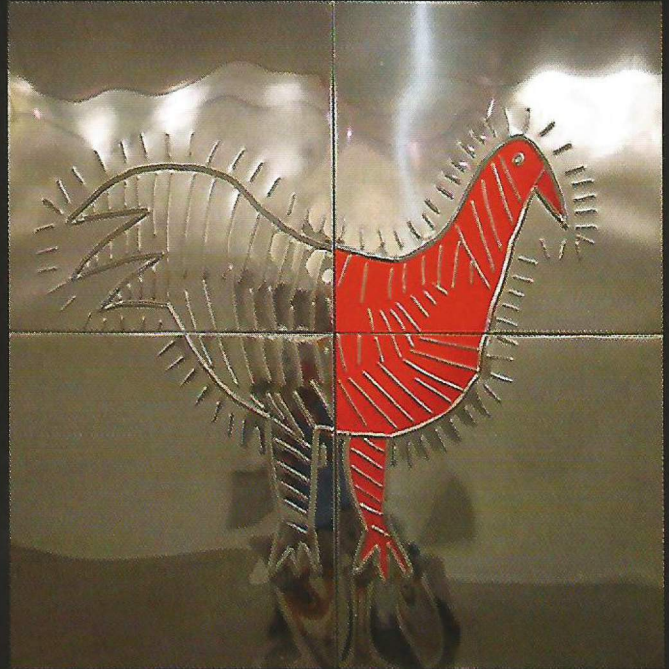

Fauna, acero y pintura, dimensiones 130 x 130 cm

Fauna, acero y pintura, dimensiones 130 x 130 cm

Pinturas de Armando Montoya de la serie *Flora y fauna*

Flora y fauna, acero y pintura, dimensiones 130 x 360 cm